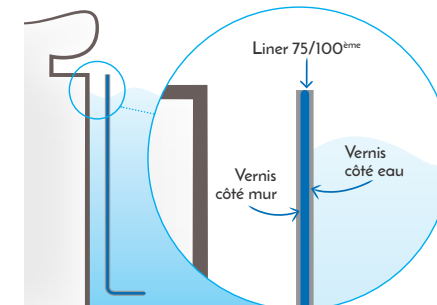

NOS GAMMES DE LINERS

		Garantie membrane et soudure	Tenue à la température	Résistance aux taches	Conformité aux normes	Stabilité dimensionnelle
	<i>La qualité optimale</i>					
<i>Dreamliner 2015 Verni 1 face</i>	<i>Facilite le nettoyage de la ligne d'eau</i>					
<i>Dreamliner 2030 Verni 2 faces</i>	<i>Idéal pour la rénovation de votre bassin</i>					

**Zoom sur...
notre liner
spécial rénovation :
DREAMLINER 2030**

Une innovation APF, le Dreamliner 2030. Un produit haut de gamme qui garantit une étanchéité de 15 ans, spécialement développé pour le renouvellement de votre liner. Grâce à ses 2 faces, enduites de vernis, il apporte une protection optimale face à la présence de micro-organismes et des dépôts de pollution, côté eau **et** côté support. Cette barrière de protection est indispensable dans le cadre du remplacement de votre liner sur un support déjà existant.