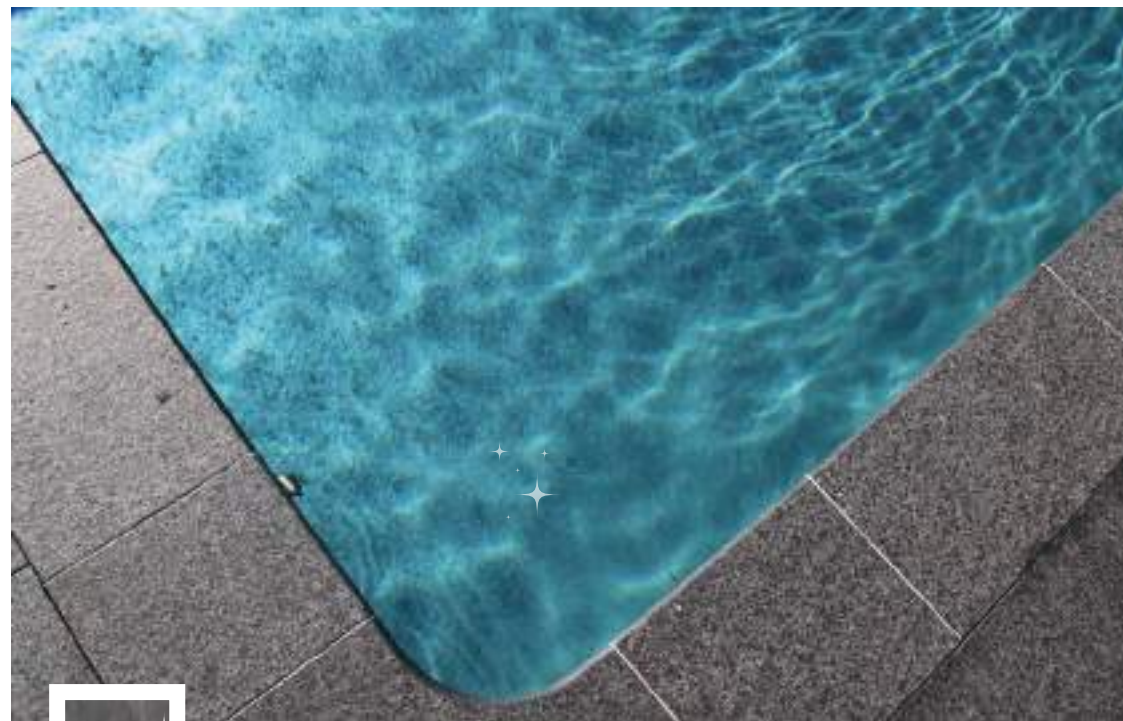

Gris volcan
Dreamliner 2015 verni 1 face